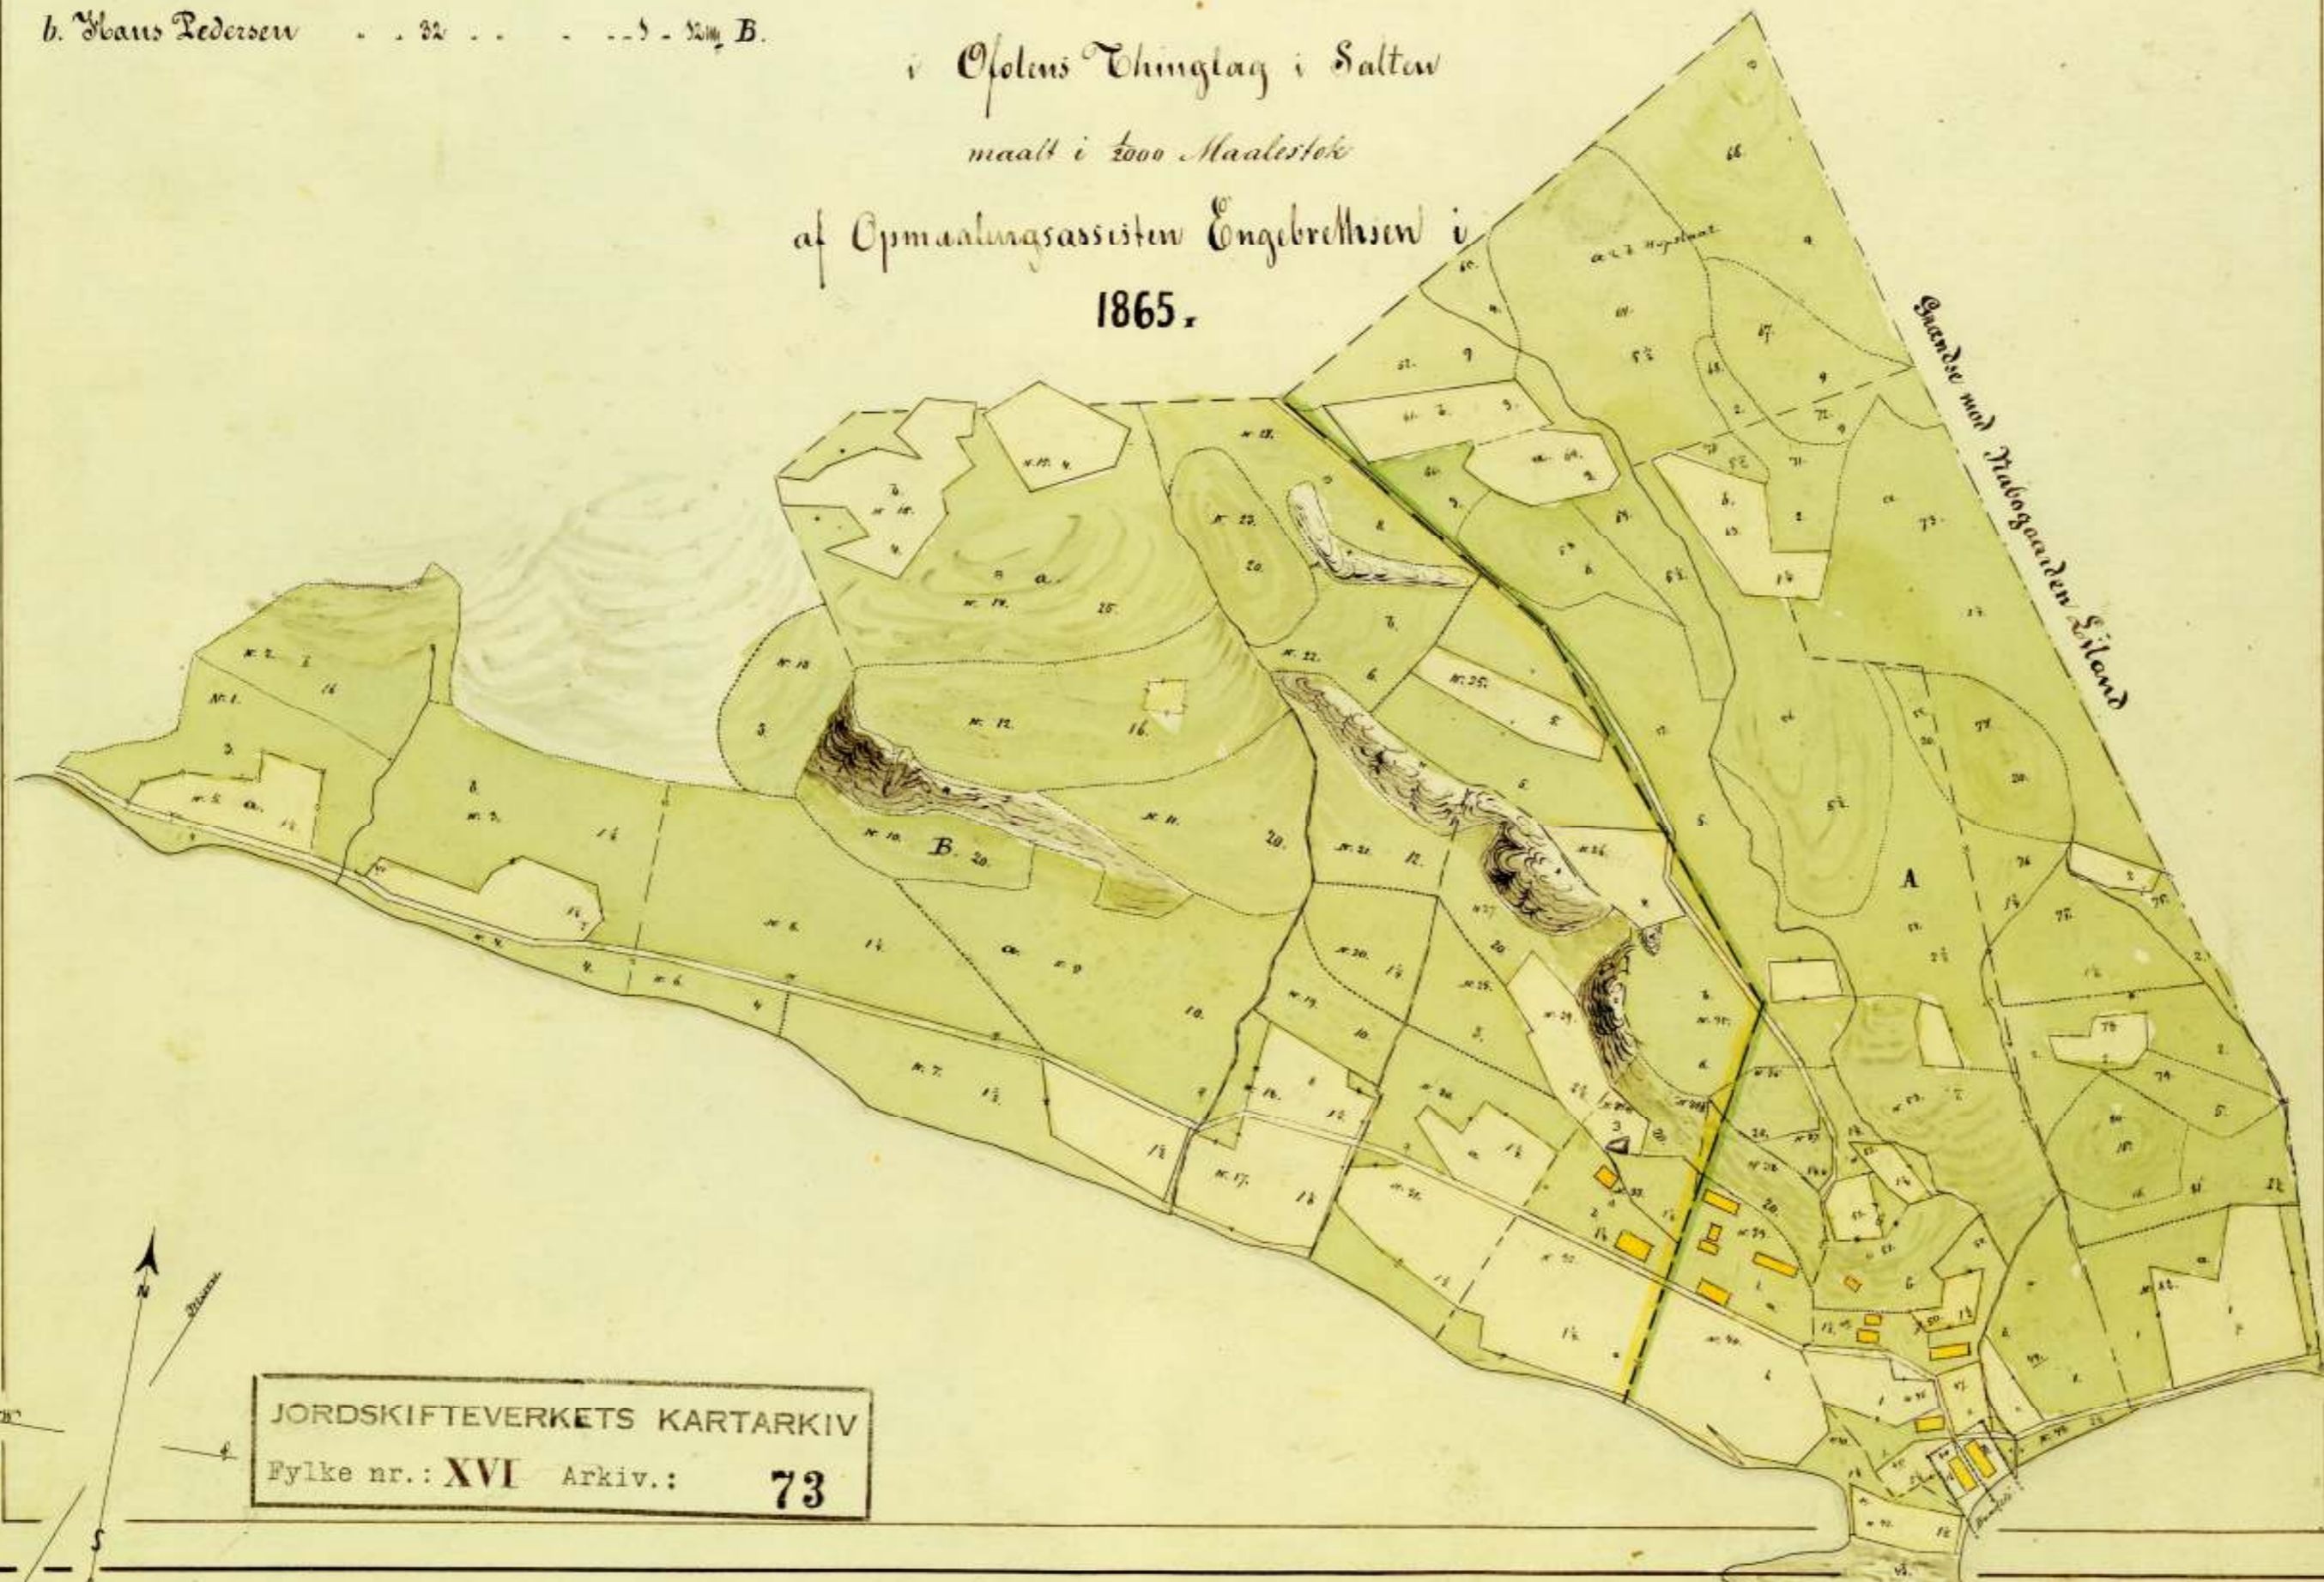

KART

over Indmarken paa Gaarden

VOLD

i Ofolens Thinglag i Salten

maalt i 2000 Maalstok

af Opmålingsassistent Engbrethsen i
1865.

Brügerens Litr og Løb^{te} før og efter Udskiftningen

a. Olaves Gabrielsen Løb^{te} 33 afgl. Skjld A.

b. Hans Pedersen B.

JORDSKIFTEVERKETS KARTARKIV
Fylke nr.: XVI Arkiv.: 73